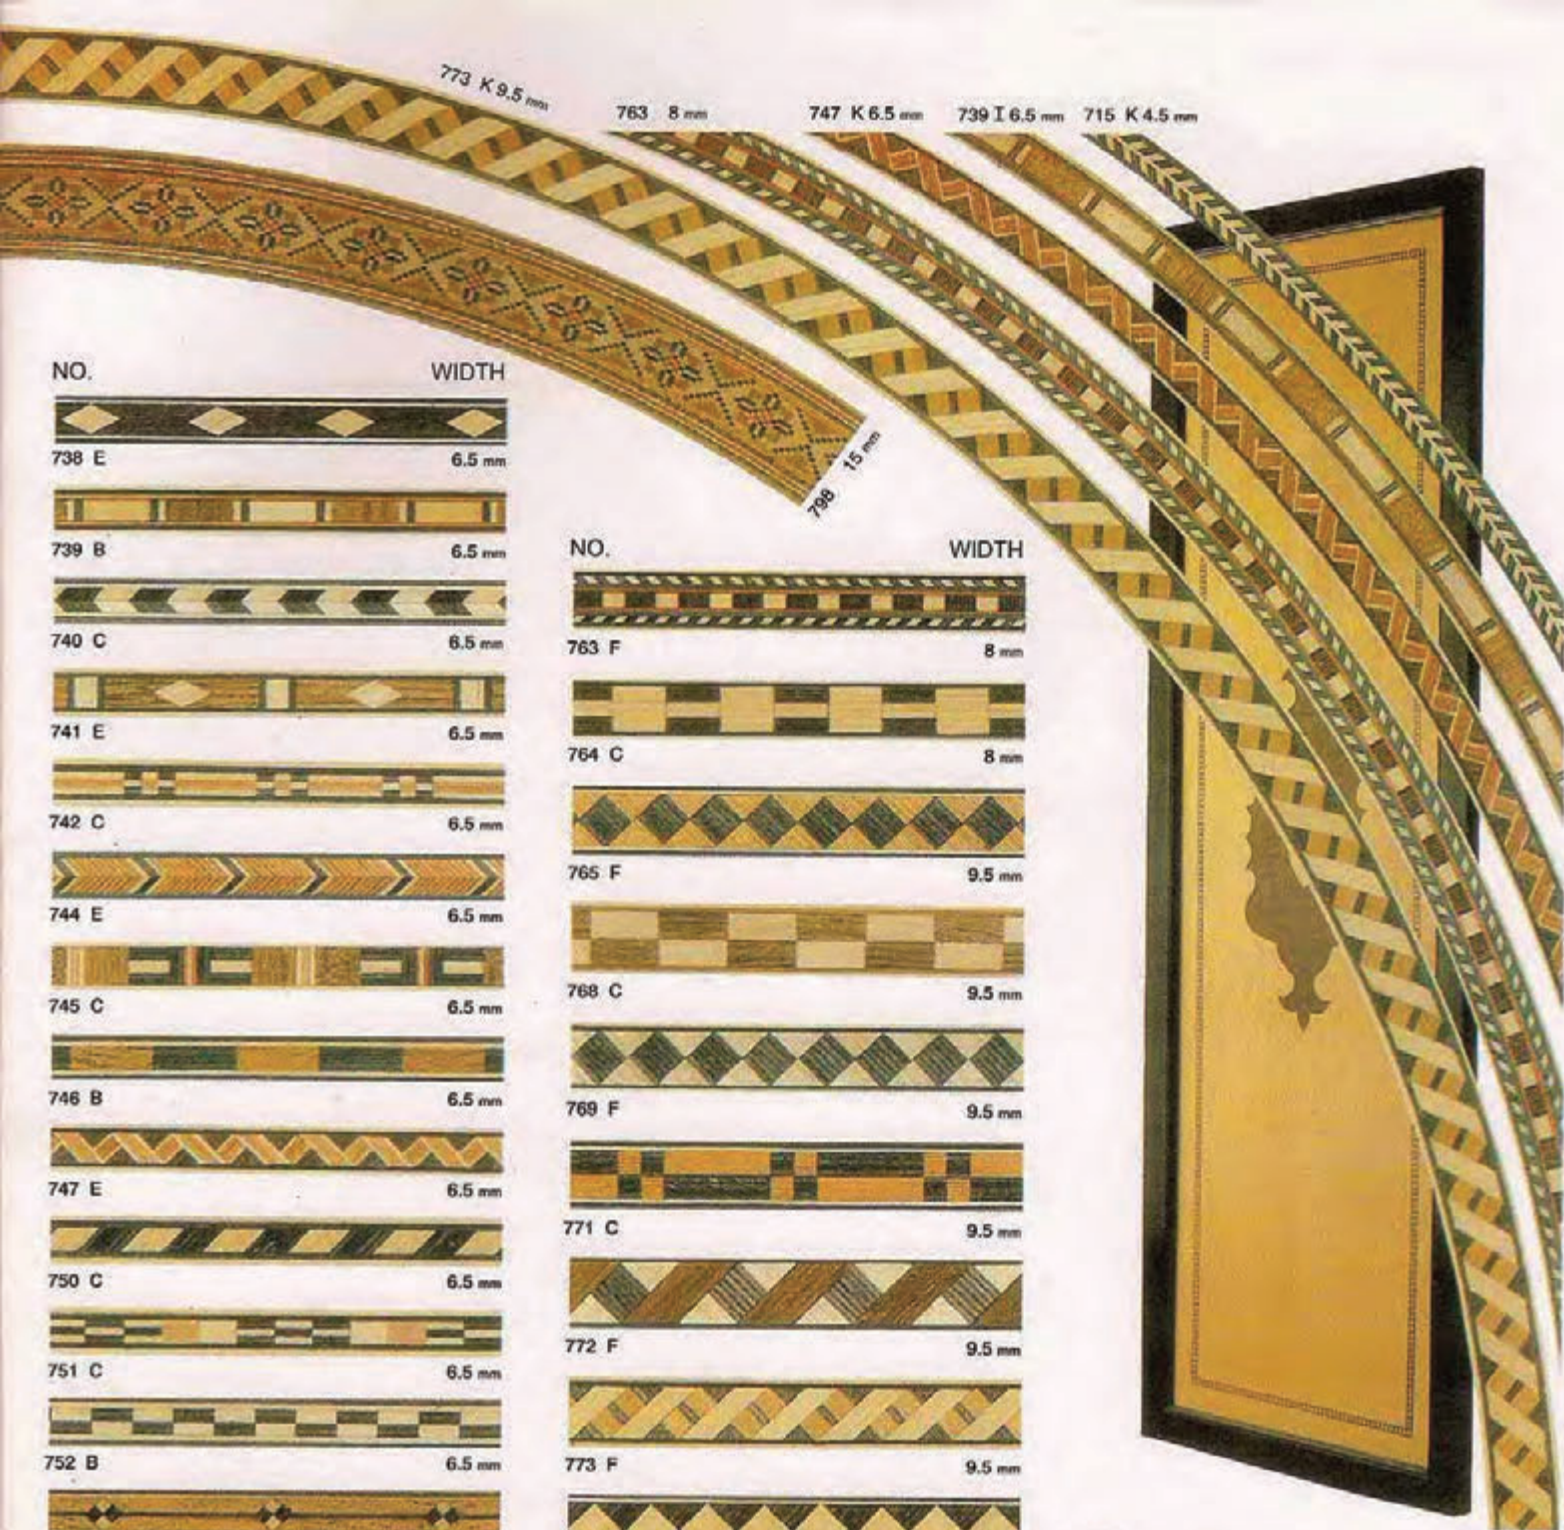

# Finest Quality Inlay Borders

FINISHED IN 1.0 Meter LENGTH, 1.0 mm THICKNESS

NO.	WIDTH
611 G	8 mm
612 G	10 mm
613 G	10 mm
614 H	18 mm
615 F	10 mm
616 E	10 mm
617 E	16 mm
618 G	10 mm
619 H	15 mm
620 H	13 mm
622 H	10 mm
629 K	20 mm
624 K	20 mm

NO.	WIDTH
601 A	5 mm
604 E	6 mm
605 B	6 mm
606 D	6 mm
607 D	6 mm
610 G	10 mm

NO.	WIDTH
625 K	20 mm
626 K	20 mm
627 K	19.5 mm
705 A	3.2 mm
709 A	3.2 mm
711 A	3.2 mm
714 A	4.5 mm
715 E	4.5 mm
718 C	4.5 mm
722 C	4.5 mm
723 E	4.5 mm
724 D	4.5 mm
726 D	4.5 mm
727 E	6.5 mm
729 C	6.5 mm
731 D	6.5 mm
733 C	6.5 mm
734 B	6.5 mm

**Art. SD 2**  
7 x 27 cm  
African Mahogany & Cedar

**Art. L 1**  
3.5 cm  
Rosewood & Cedar

**Art. L 2**  
5.5 cm  
Rosewood & Cedar

**Art. L 3**  
7 cm  
Walnut

**Art. L 4**  
7.5 cm  
Cedar & Ash Green

**Art. BD 1B**  
29 x 165 cm  
African Mahogany

**Art. BD 2A**  
36 x 145 cm  
African Mahogany

**Art. BD 2B**  
30 x 145 cm  
African Mahogany

**Art. BD 3A**  
30 x 132 cm  
African Mahogany

**Art. BD 3B**  
17 x 132 cm  
African Mahogany